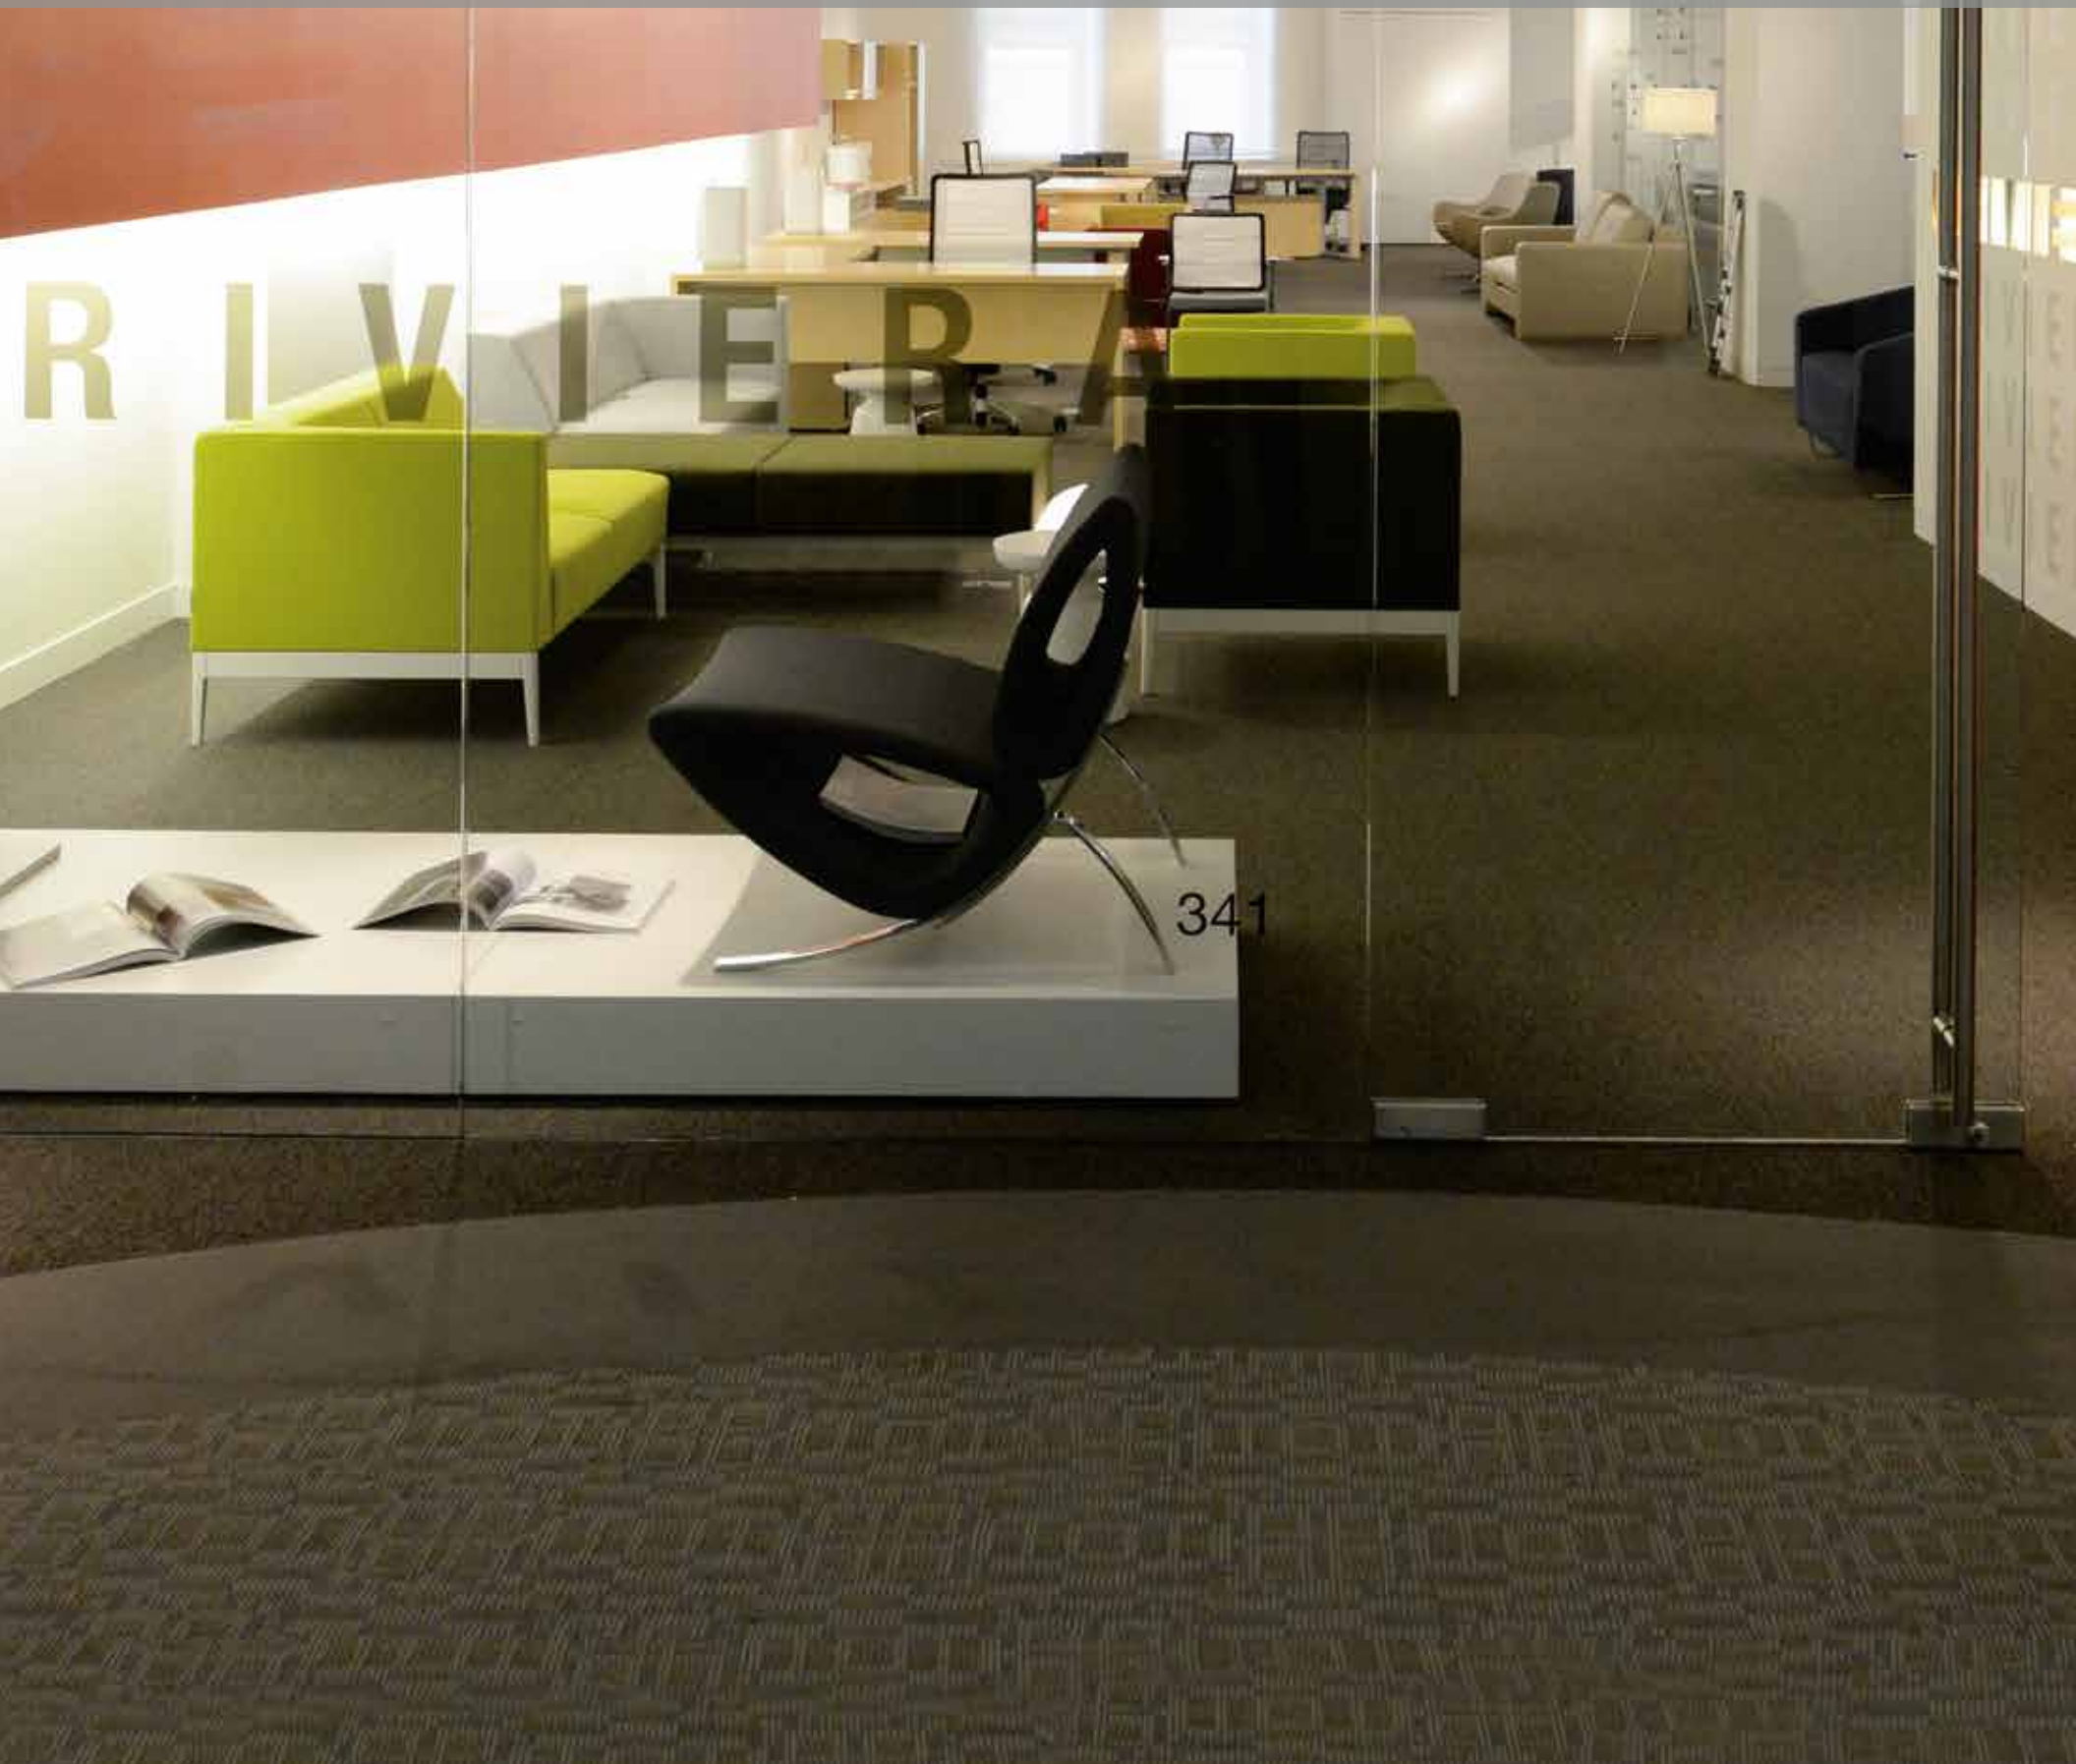

INFONARANJA

BOLETÍN RIVIERA

Nº 05

SEPTIEMBRE / 2012

Neocon 2012 Showroom Riviera

Nuevos distribuidores Panamá y Costa Rica

Interstuhl - Silla Movy Nueva línea

www.rivieramex.com.mx

RIVIERA