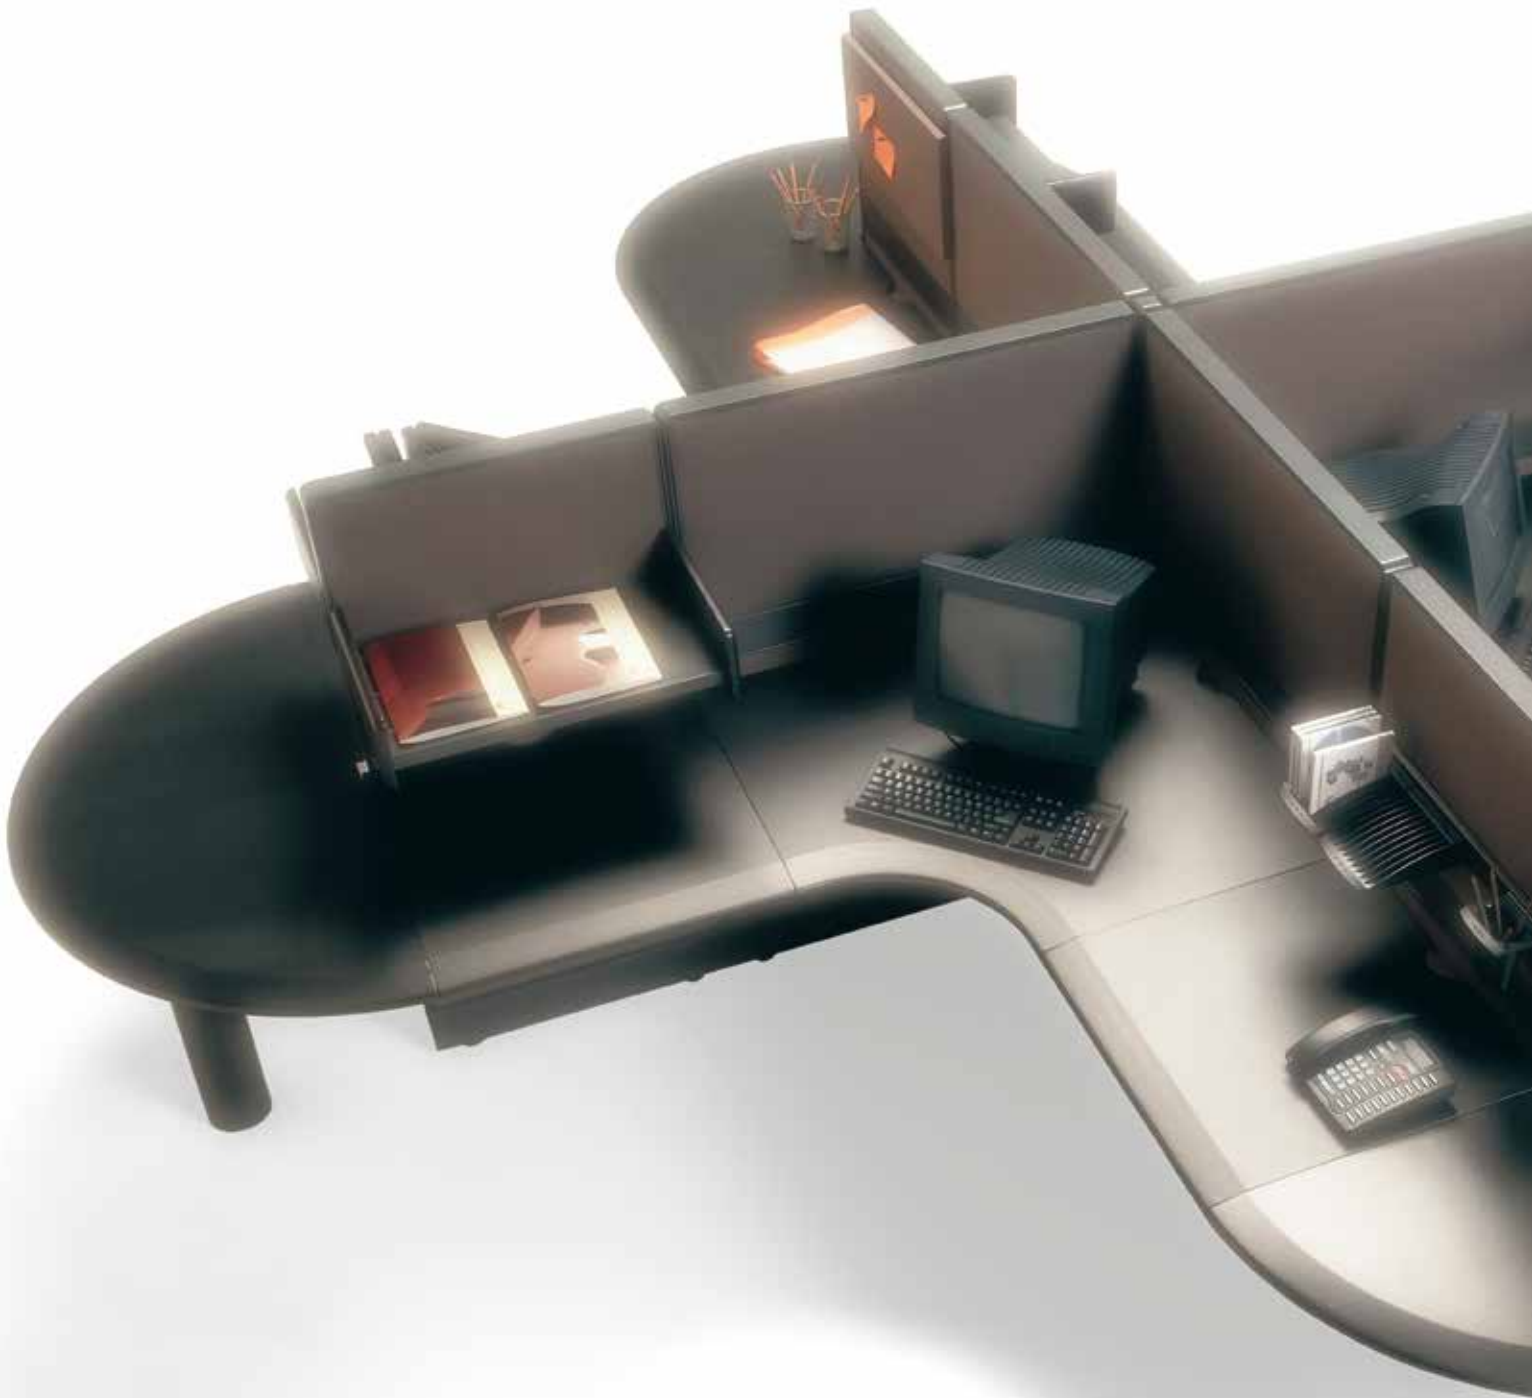

Millenium ofrece soluciones inteligentes con el fin de resolver estos problemas siempre cambiantes.

Pequeños espacios de trabajo o estaciones de trabajo grupales informales, oficinas cerradas para la gerencia o escritorios para la recepción.

Una configuración que fusiona el sistema de mamparas con los sistemas autosustentables, en donde se promueve la comunicación efectiva al proporcionar superficies compartidas de trabajo, ideales para reuniones informales.

Cree su ambiente ideal de trabajo con accesorios tales como portateclado ajustable, porta CD, portalápices, portateléfono, charola papelera y tableros pinchacables.

El ducto intermedio para voz y datos le permite instalar las salidas correspondientes en donde usted las necesite.

(De izquierda a derecha)

Una estación de trabajo gerencial, espaciosa y elegante, ideal para un profesional. Una oficina que ofrece amplios espacios para archivo y perfecta para el usuario de equipo de cómputo.