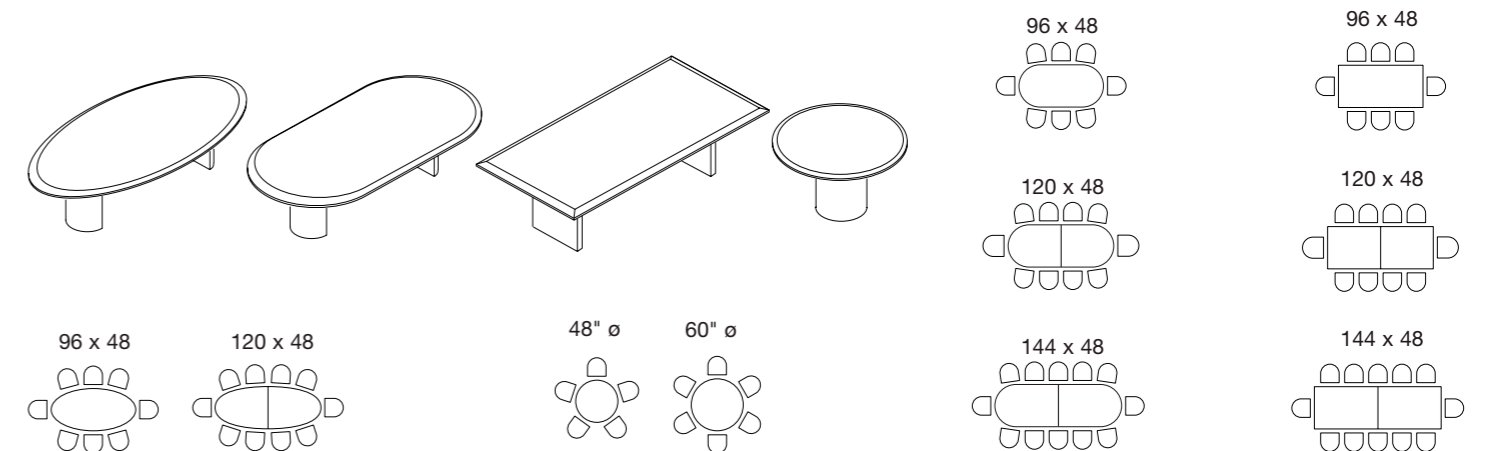

Milán

Accessories / Accesorios

Athena style tables

Corinto style tables

Alexandra style tables

New York
Corporate office
& showroom
641 Lexington Avenue
22nd Floor
New York, NY 10022

Phone. (212) 832.4260
Fax. (212) 832.4274