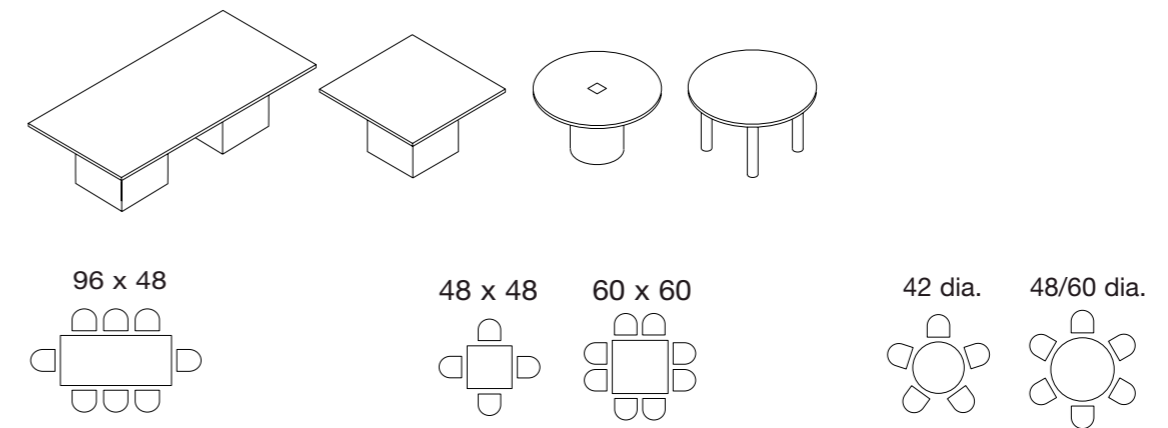

Milán

Accessories / Accesorios

Athena style tables

Corinto style tables

Alexandra style tables

New York
Corporate office
& showroom
641 Lexington Avenue
22nd Floor
New York, NY 10022

Phone. (212) 832.4260
Fax. (212) 832.4274